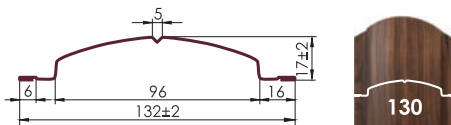

ШТАКЕТНИК МЕТАЛЛИЧЕСКИЙ

С ГАРАНТИЕЙ ДО 35 ЛЕТ

ЕВРОПЛАНКА

- ✓ Ширина 130 мм - самая широкая из представленных на рынке
- ✓ Стоимость забора ниже за счёт меньшего количества планок
- ✓ Необычный дизайн под «блок-хаус»