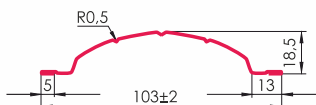

РУБИН

- ✓ Имитация формы драгоценного камня. Впервые на рынке РБ
- ✓ 14 граней отражают свет, образуя на поверхности профиля разнообразие оттенков

КОНСТАНТА

- ✓ Для крепления планки используется всего 2 самореза
- ✓ Оптимальный вариант для недорогого забора с широким шагом
- ✓ Нет аналогов на рынке - современная крепкая имитация традиционного деревянного забора