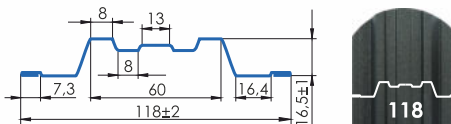

БАЗОВЫЕ ЦВЕТА И ПОКРЫТИЯ